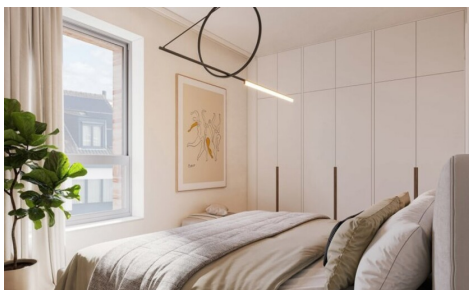

A vendre - Appartement

Guido Gezellestraat , 9470 Denderleeuw

€ 361.150

Ref. 5628235

Nombre de chambres: 2

Nombre de salle de bains: 1

Garages: 1

Disponibilité: à la livraison

Surf. Hab: 114m²

Surf. terrasse.: 20m²

Quartier: central